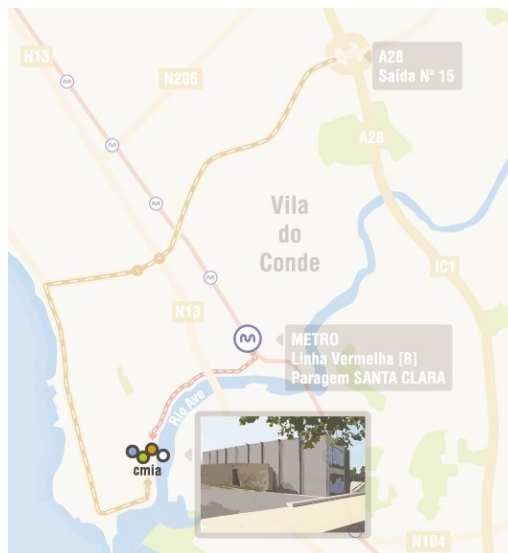

**Centro de Monitorização e Interpretação
Ambiental de Vila do Conde**

Av. Marquês Sá da Bandeira nº 320

4480-916 Vila do Conde

Tel. 252 637 002

cmia@cm-viladoconde.pt

<http://www.cmia-viladoconde.net>

<http://www.facebook.com/cmia.viladoconde>

Coordenadas GPS:

41º21'14,83"N; 8º44'35,55W

Bandeira Azul

Vila do Conde
CÂMARA MUNICIPAL

ciimar

Centro Interdisciplinar
de Investigação
Marinha e Ambiental

A brincar também se aprende!

**Jogo
“Vem Limpar o teu
Oceano”**